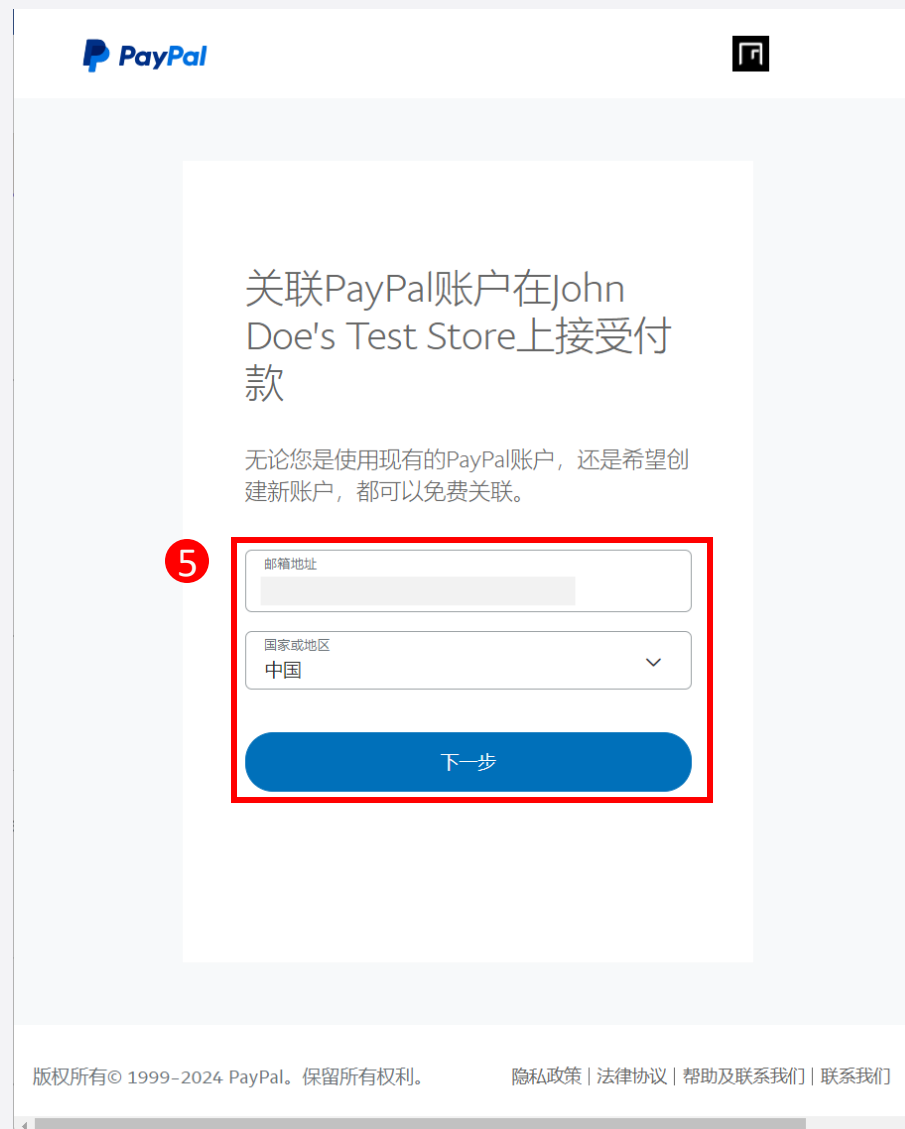

绑定PayPal账户到Shoplazza店铺

5. 输入PayPal账户邮箱，选择PayPal账户地区并点击下一步