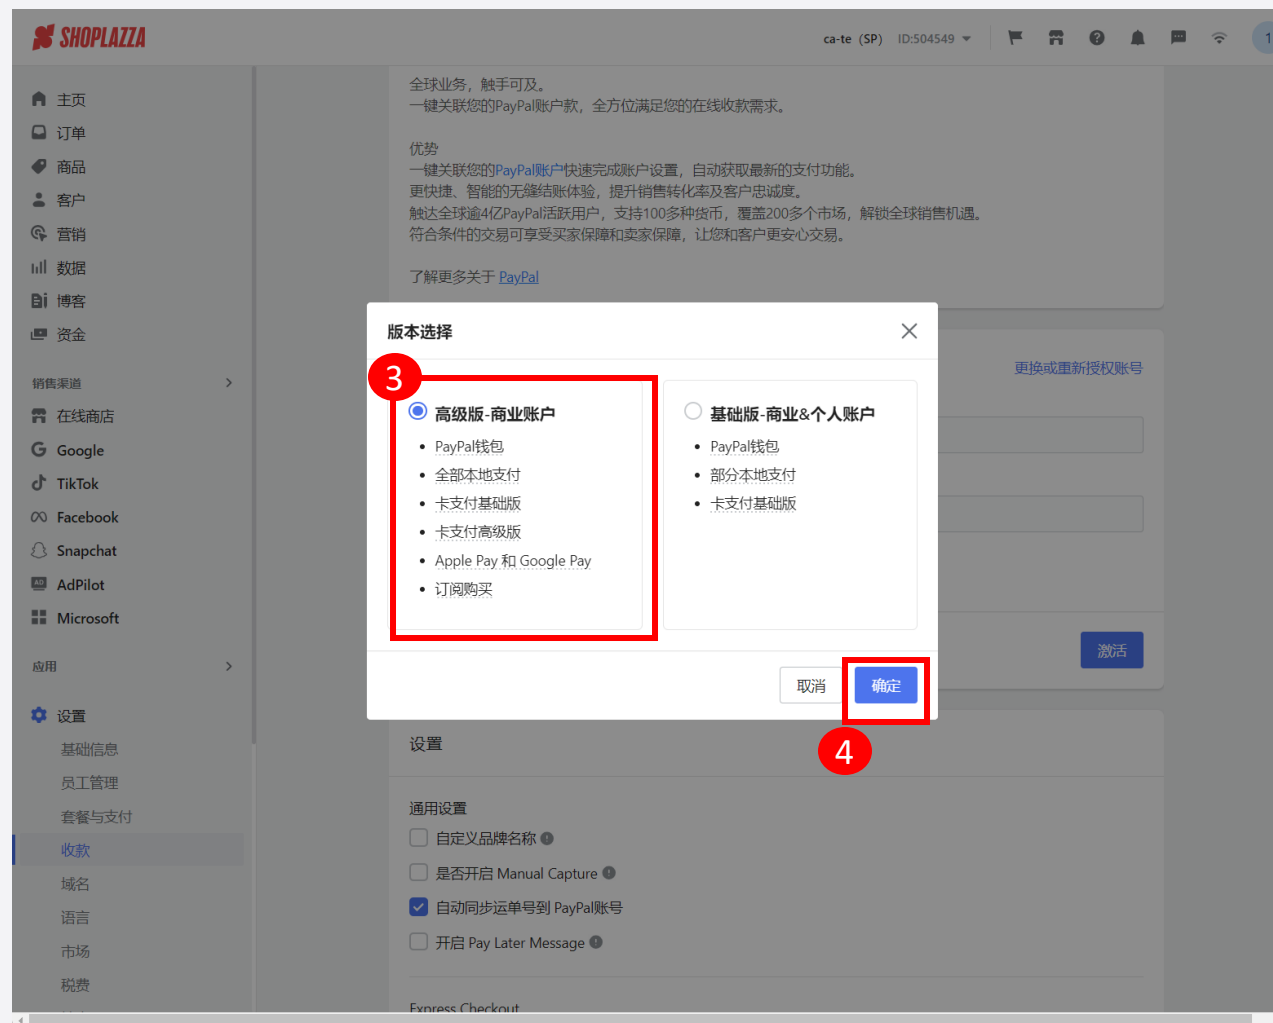

账户信息

请选择绑定方式

通过密钥绑定

一键授权绑定

2 激活

绑定PayPal账户到Shoplazza店铺

3. 选择高级版-商业账户

4. 点击确认按钮