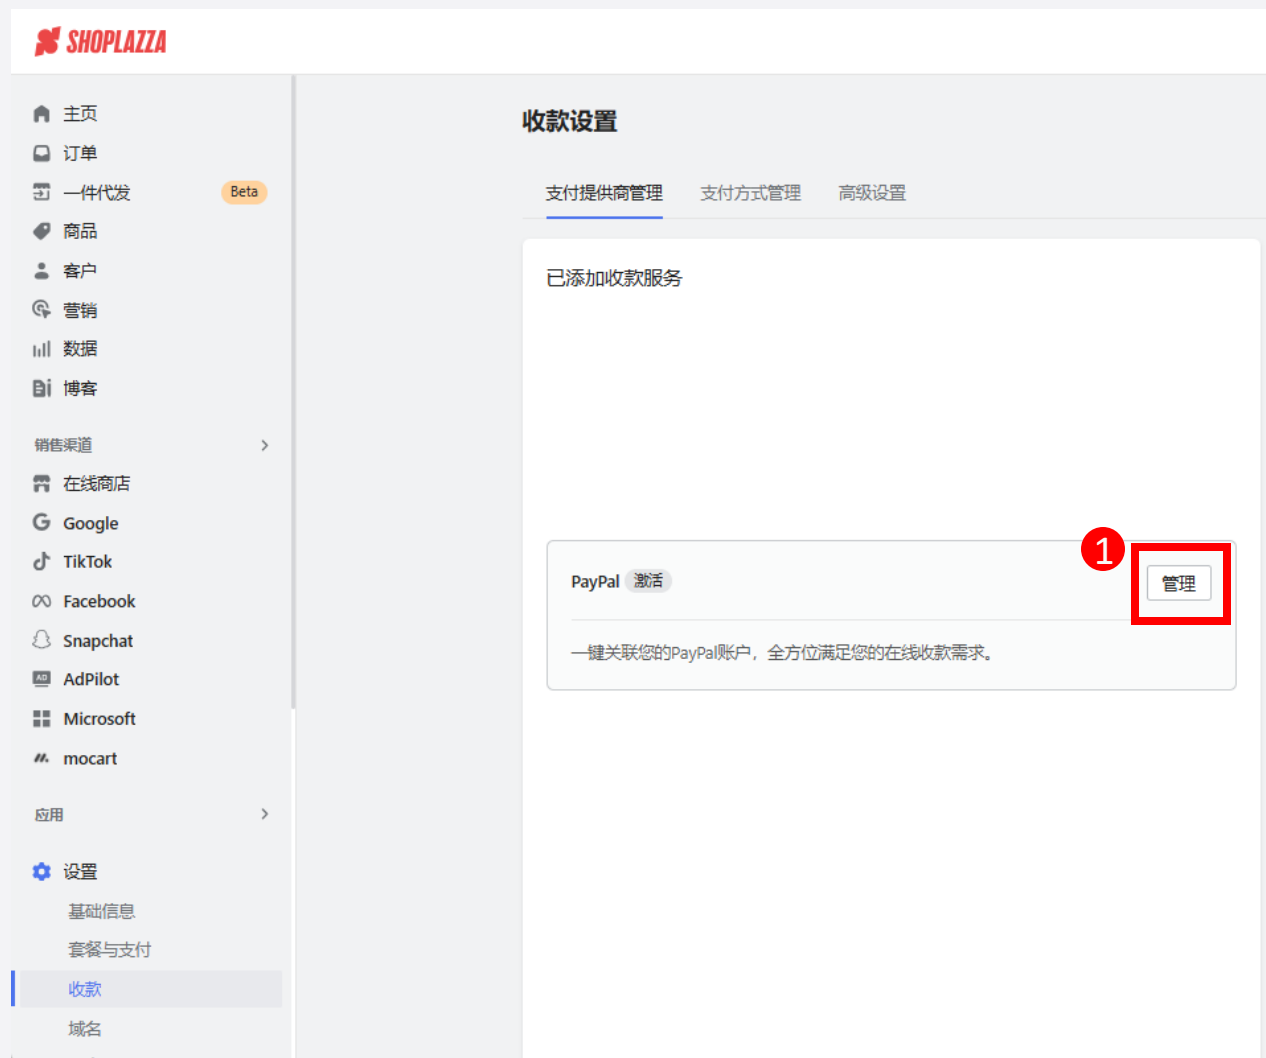

启用Apple Pay

1. 点击管理进入设置页面