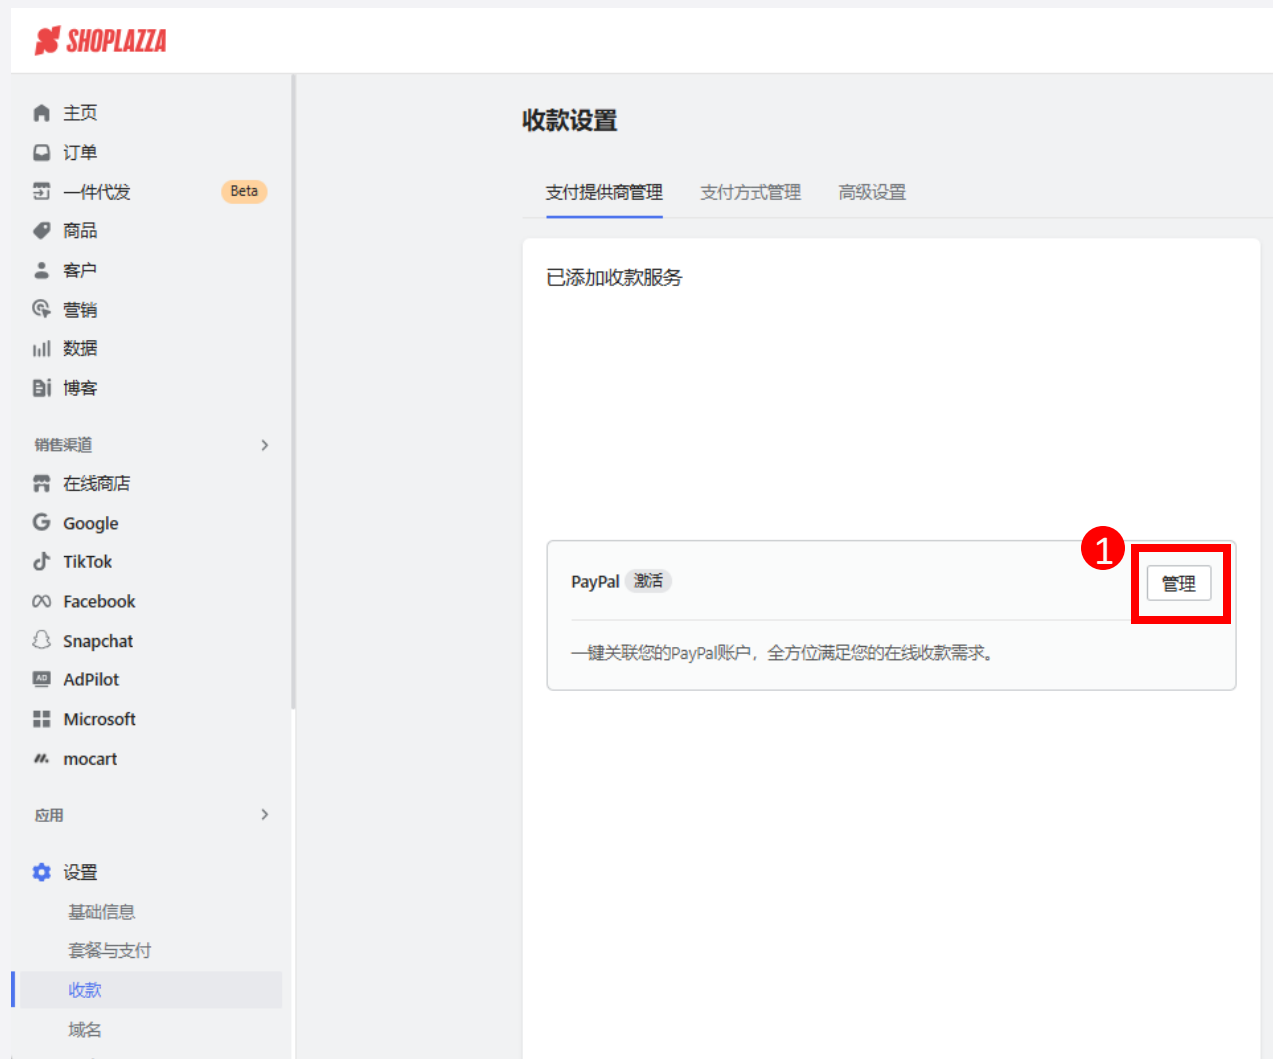

PayPal钱包功能启用

1. 点击管理进入设置页面