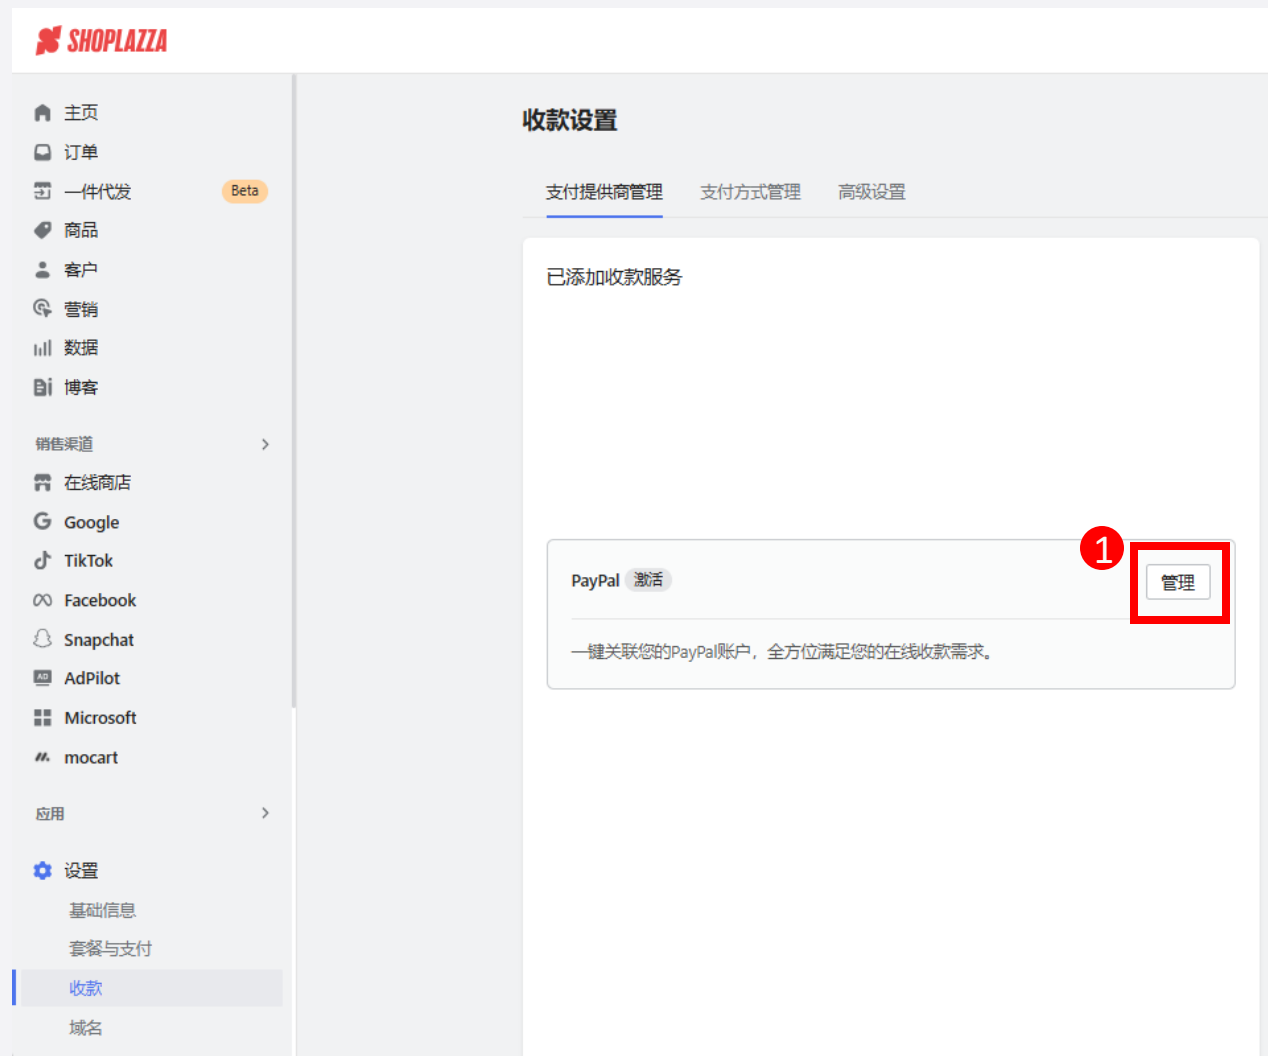

信用卡功能启用

1. 点击管理进入设置页面