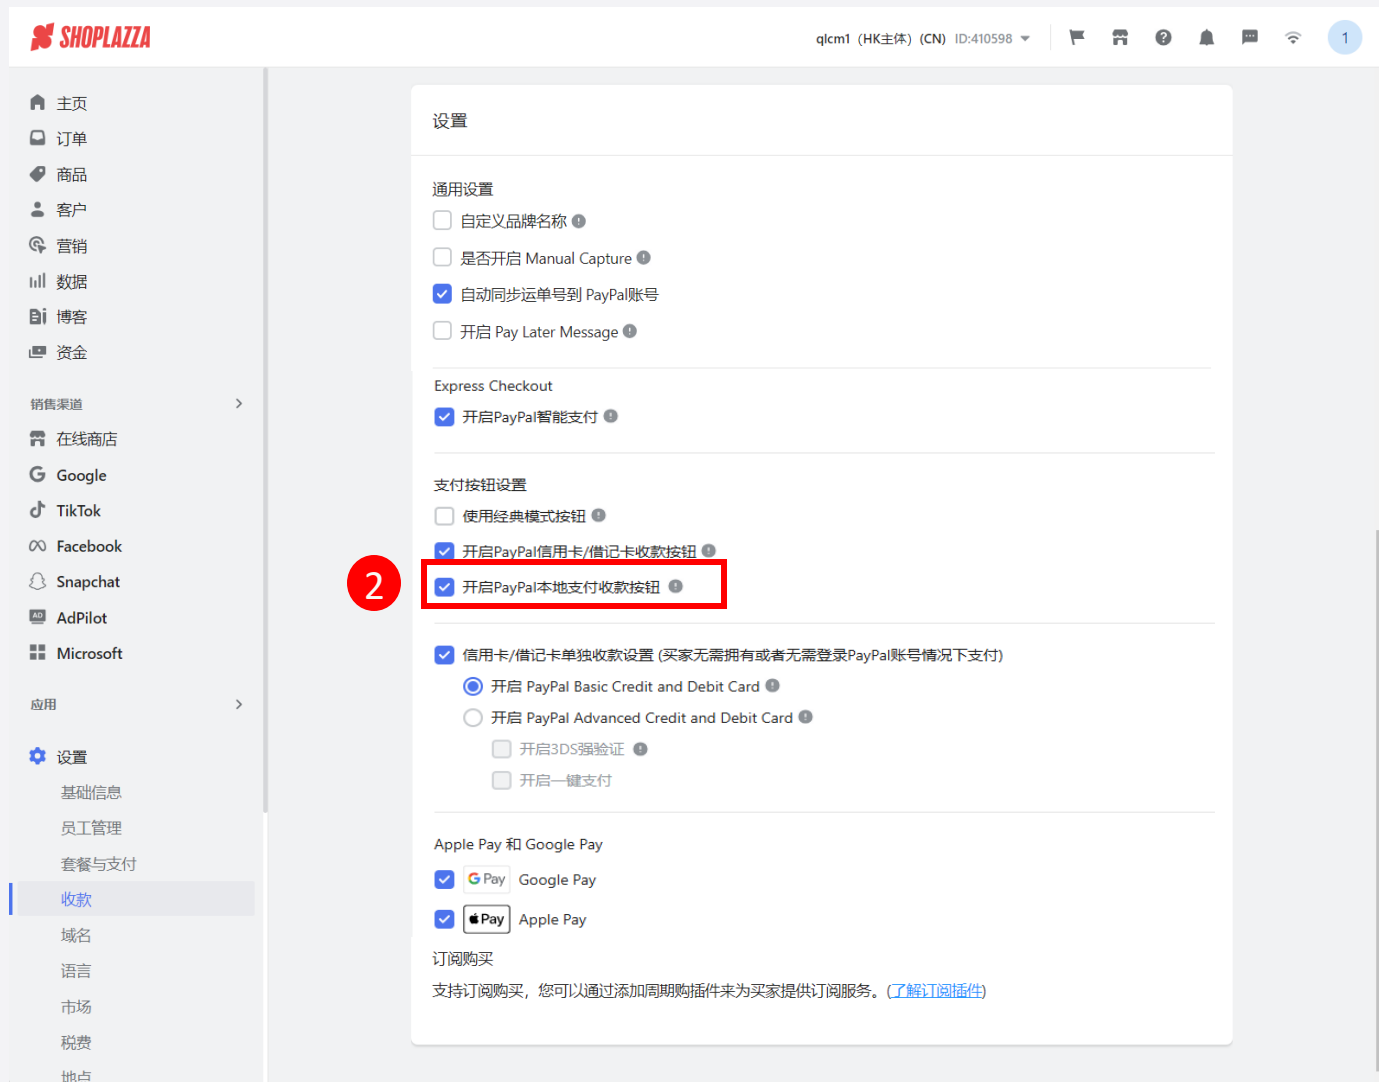

PayPal钱包功能启用

2. 勾选开启PayPal 本地支付收款按钮